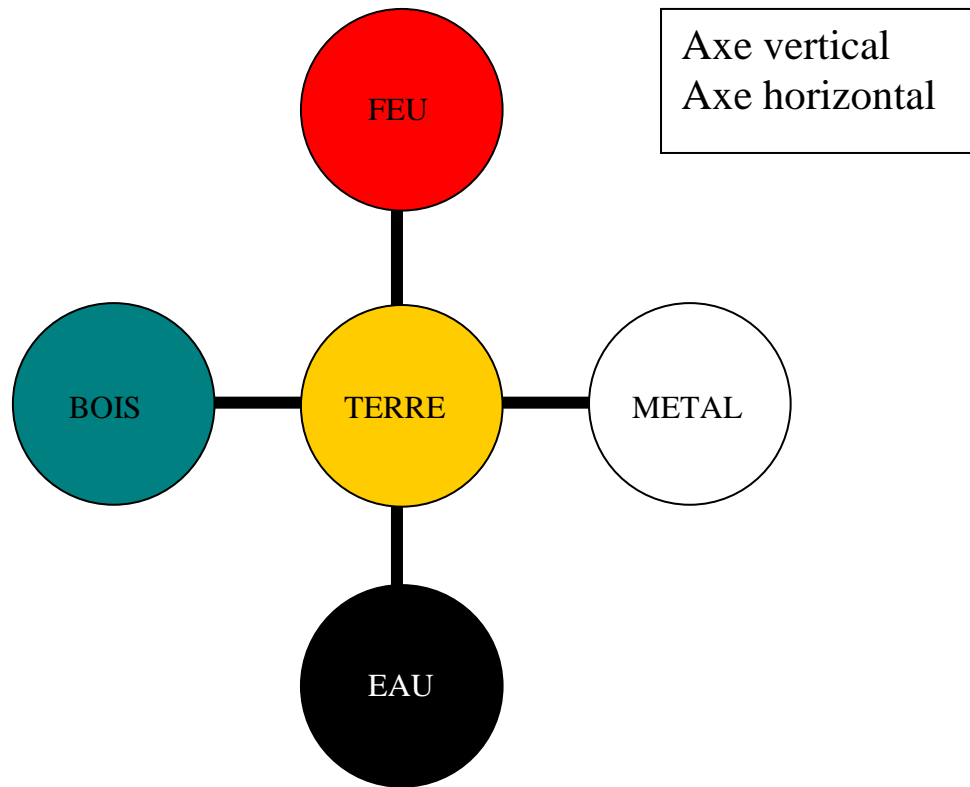

# QUALITES DES 5 ELEMENTS DANS LA GESTUELLE

**Terre :** - Enracinement  
- Axe vertical  
- Centré

*Base qui donne accès aux 4 autres éléments*

**Métal :** - Respiration  
- Travail pneumatique  
- Précision

*Le poumon est le maître de l'énergie*

**Eau :** - Fluidité  
- Rondeur  
- Ondulation

**Bois :** - Elasticité musculaire  
- Torsion - Etirement  
- Regard

**Feu :** - Conscience dans le geste  
- Concentration  
- Visualisation

*La concentration dirige l'énergie*